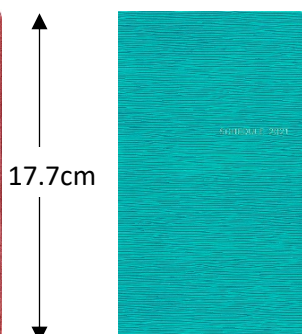

パウダーホワイト

NEW

亀井英里
花ピンク

NEW

亀井英里
花インディゴ

← 9.8cm →

あかね

ターコイズ

えんじ
直販限定

17.7cm

プラネテ
ポピー

プラネテ
ライム

大判
プラネテ ポピー

← 13cm →

大判
プラネテ ライム
直販限定

18.8cm